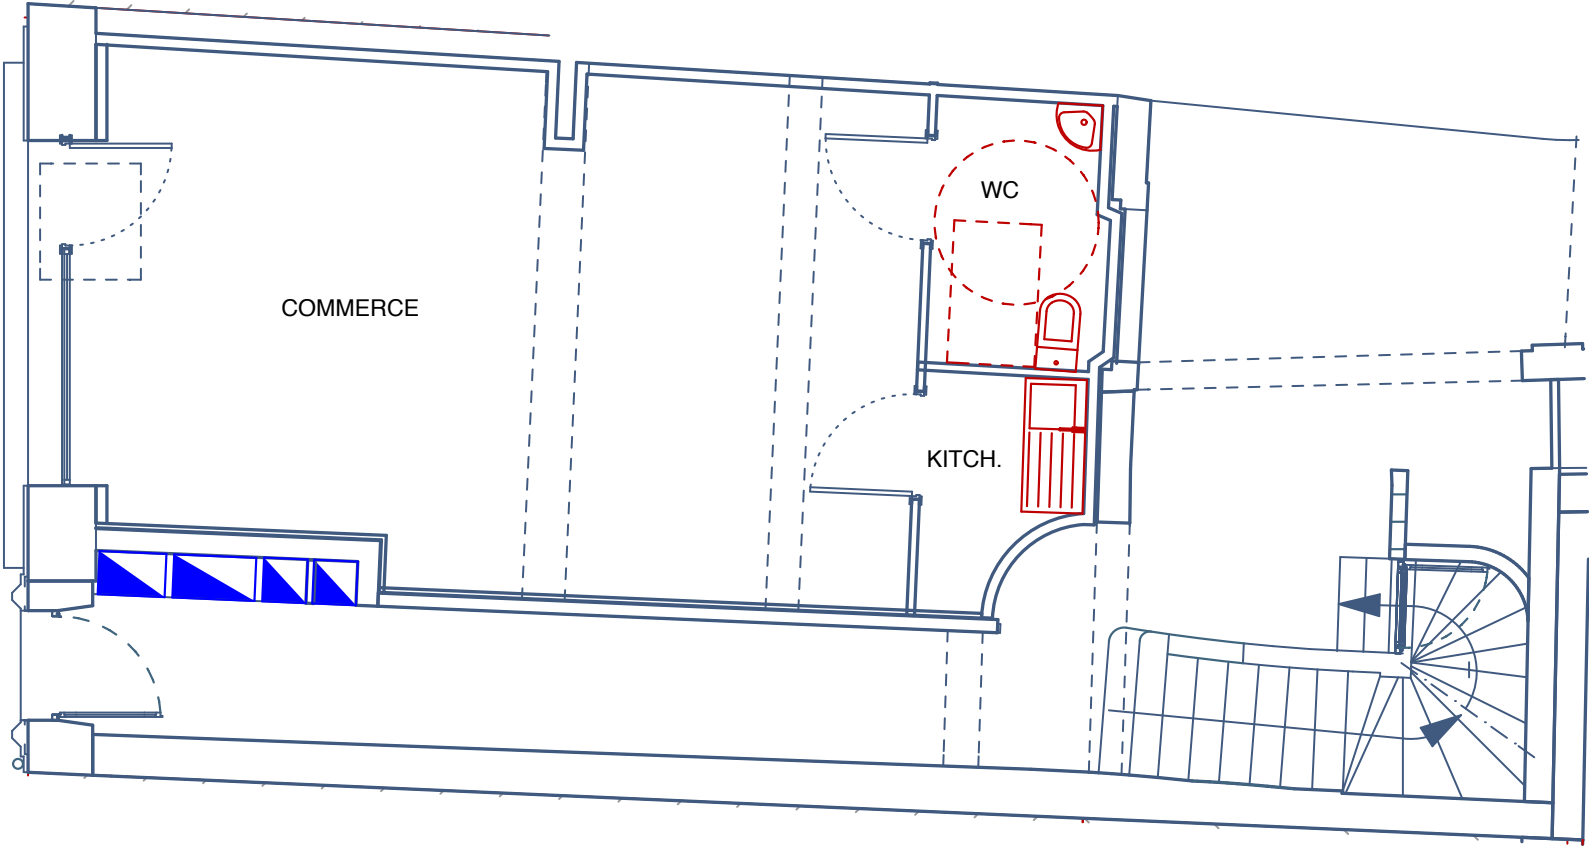

22 rue Buhan - 33 000 BORDEAUX

Commerce au RdC

SURFACE COMMERCIALE	41,40 m²
CAVE 00	40,00 m²

Commerce

Vente	35,00 m ²
Cuisine	2,60 m ²
WC	3,80 m ²

TOTAL **41,40 m²**