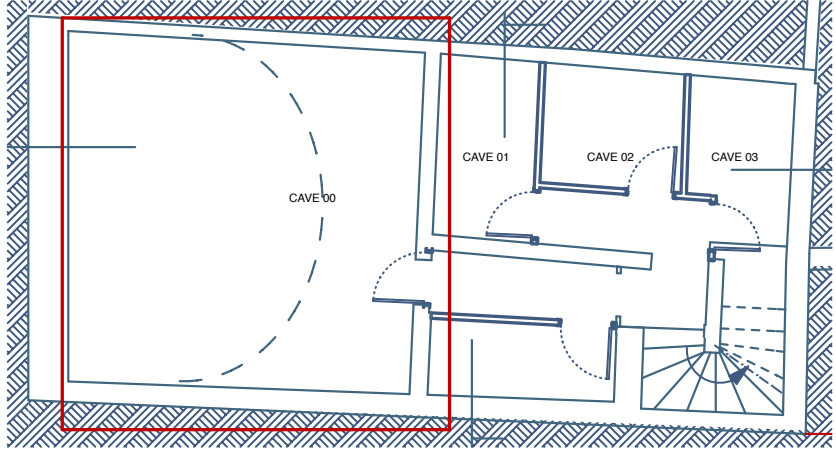

22 rue Buhan - 33 000 BORDEAUX

Commerce au RdC

SURFACE COMMERCIALE	41,40 m²
CAVE 00	40,00 m²

Commerce

Vente	35,00 m ²
Cuisine	2,60 m ²
WC	3,80 m ²

TOTAL **41,40 m²**