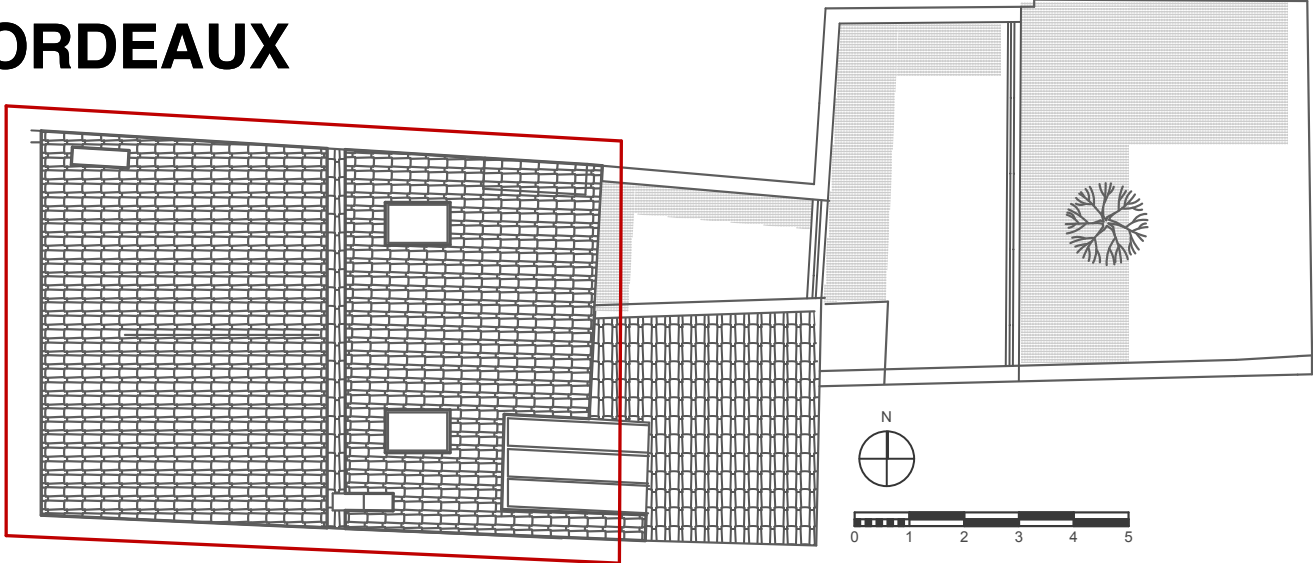

22 rue Buhan - 33 000 BORDEAUX

Commerce au RdC

SURFACE COMMERCIALE	41,40 m²
CAVE 00	40,00 m²

Commerce

Vente	35,00 m ²
Cuisine	2,60 m ²
WC	3,80 m ²

TOTAL **41,40 m²**