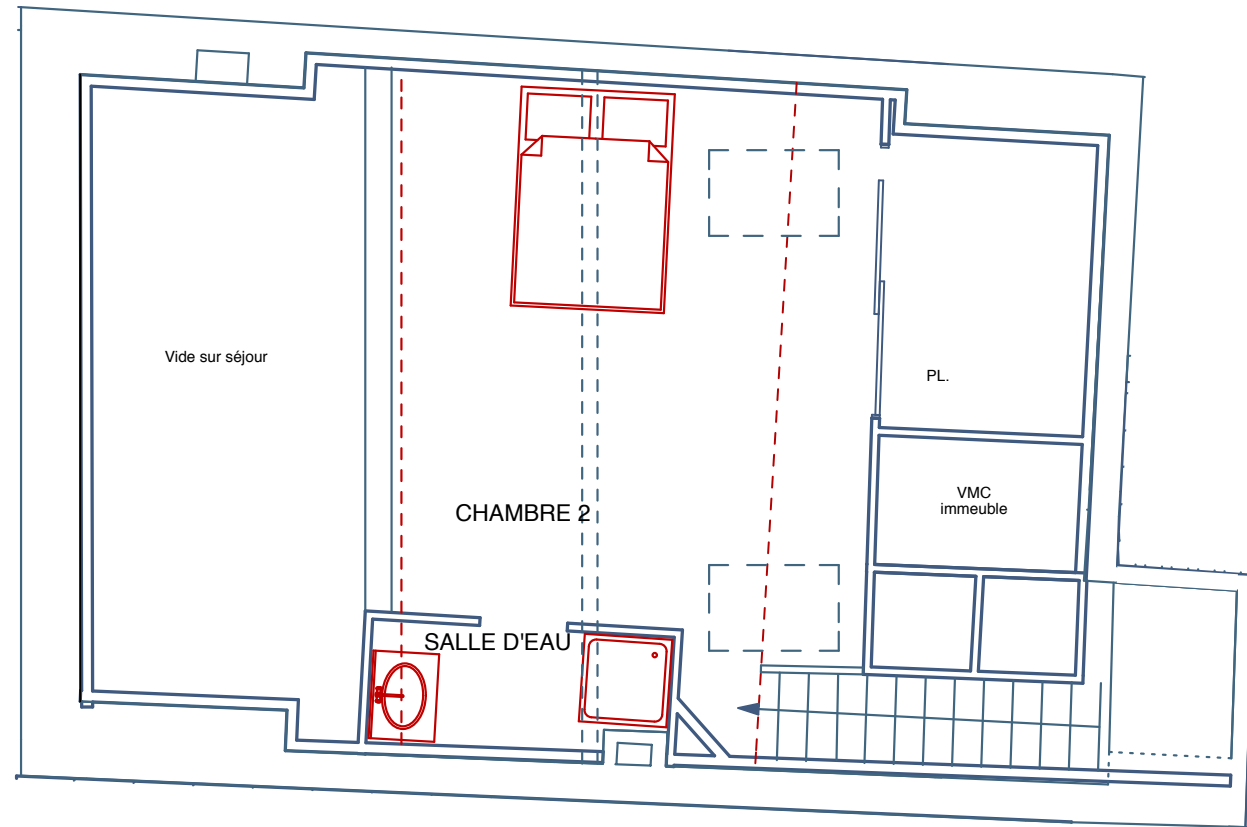

## T3 Duplex au R+3

<b>SURFACE HABITABLE</b>	<b>79,80 m<sup>2</sup></b>
<b>CELLIER</b>	<b>1,40 m<sup>2</sup></b>
<b>CAVE 03</b>	<b>5,65 m<sup>2</sup></b>

## Appt 03 Duplex

Entrée	10,80 m <sup>2</sup>
Séjour	27,35 m <sup>2</sup>
Cuisine	4,85 m <sup>2</sup>
Chambre 1	11,45 m <sup>2</sup>
Salle d'eau 1	3,35 m <sup>2</sup>
Chambre 2	17,80 m <sup>2</sup>
Salle d'eau 2	2,90 m <sup>2</sup>
WC	1,30 m <sup>2</sup>

**TOTAL 79,80 m<sup>2</sup>**

<b>SURFACE ANNEXE</b>	
ch 2 HSP < 1,80m	9,75 m <sup>2</sup>
Cellier	1,40 m <sup>2</sup>