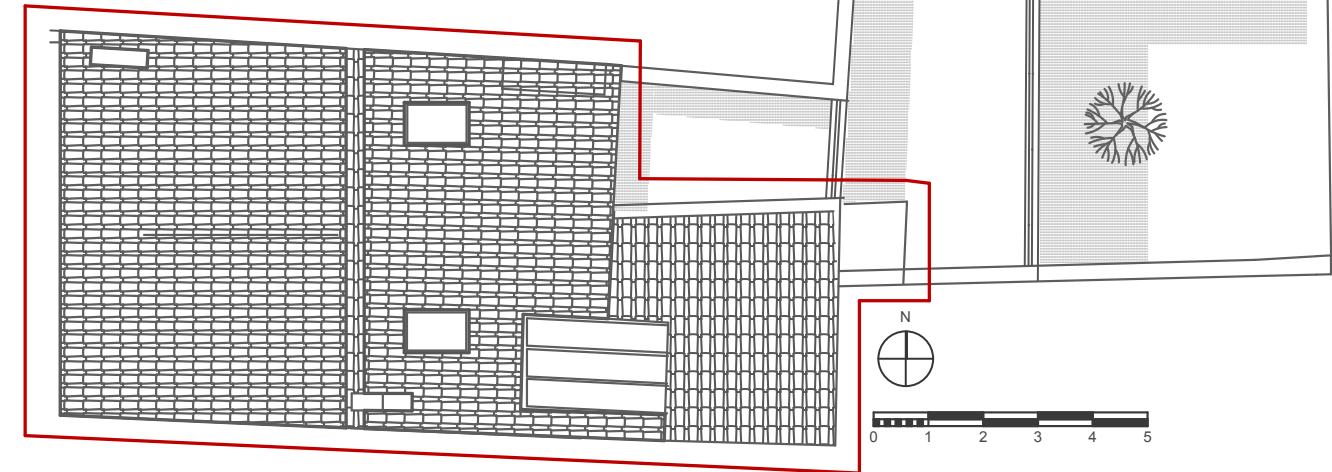

## T3 Duplex au R+3

<b>SURFACE HABITABLE</b>	<b>79,80 m<sup>2</sup></b>
<b>CELLIER</b>	<b>1,40 m<sup>2</sup></b>
<b>CAVE 03</b>	<b>5,65 m<sup>2</sup></b>

## Appt 03 Duplex

Entrée	10,80 m <sup>2</sup>
Séjour	27,35 m <sup>2</sup>
Cuisine	4,85 m <sup>2</sup>
Chambre 1	11,45 m <sup>2</sup>
Salle d'eau 1	3,35 m <sup>2</sup>
Chambre 2	17,80 m <sup>2</sup>
Salle d'eau 2	2,90 m <sup>2</sup>
WC	1,30 m <sup>2</sup>

**TOTAL 79,80 m<sup>2</sup>**

<b>SURFACE ANNEXE</b>	
ch 2 HSP < 1,80m	9,75 m <sup>2</sup>
Cellier	1,40 m <sup>2</sup>