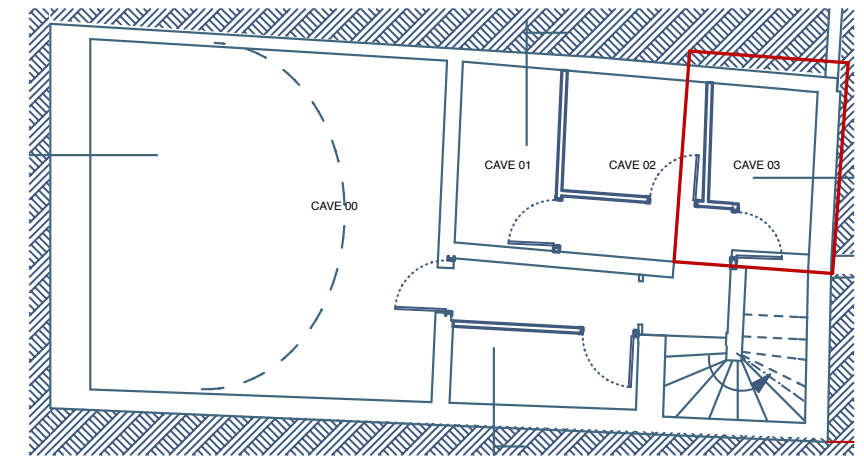

## T3 Duplex au R+3

<b>SURFACE HABITABLE</b>	<b>79,80 m<sup>2</sup></b>
<b>CELLIER</b>	<b>1,40 m<sup>2</sup></b>
<b>CAVE 03</b>	<b>5,65 m<sup>2</sup></b>

## Appt 03 Duplex

Entrée	10,80 m <sup>2</sup>
Séjour	27,35 m <sup>2</sup>
Cuisine	4,85 m <sup>2</sup>
Chambre 1	11,45 m <sup>2</sup>
Salle d'eau 1	3,35 m <sup>2</sup>
Chambre 2	17,80 m <sup>2</sup>
Salle d'eau 2	2,90 m <sup>2</sup>
WC	1,30 m <sup>2</sup>

**TOTAL 79,80 m<sup>2</sup>**

<b>SURFACE ANNEXE</b>	
ch 2 HSP < 1,80m	9,75 m <sup>2</sup>
Cellier	1,40 m <sup>2</sup>