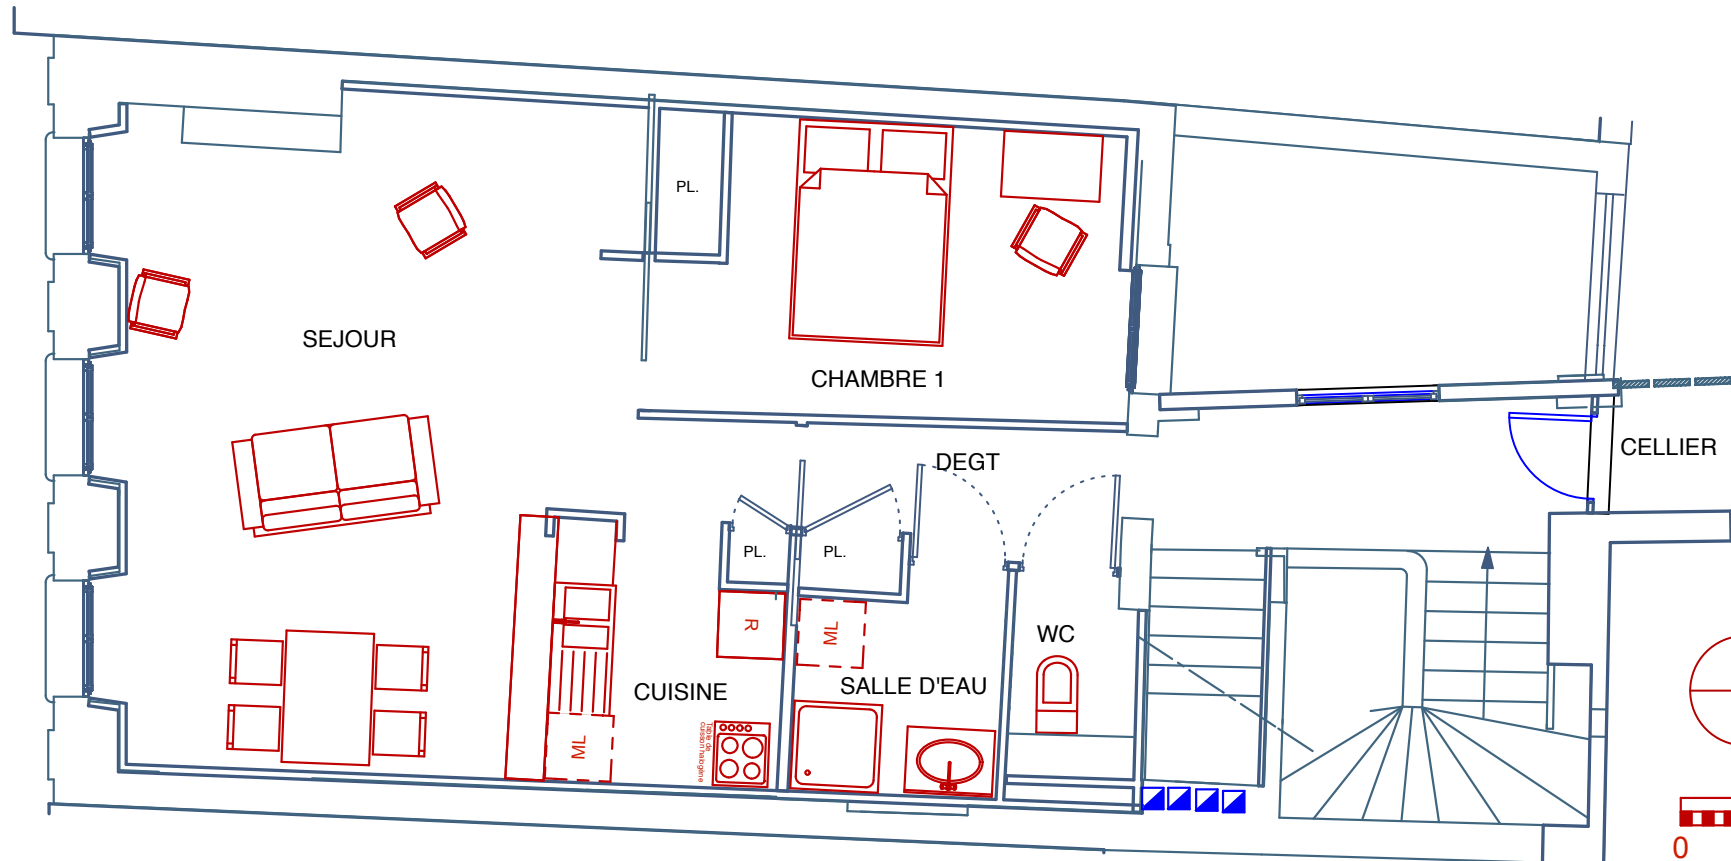

## T3 Duplex au R+3

<b>SURFACE HABITABLE</b>	<b>79,80 m<sup>2</sup></b>
<b>CELLIER</b>	<b>1,40 m<sup>2</sup></b>
<b>CAVE 03</b>	<b>5,65 m<sup>2</sup></b>

## Appt 03 Duplex

Entrée	10,80 m <sup>2</sup>
Séjour	27,35 m <sup>2</sup>
Cuisine	4,85 m <sup>2</sup>
Chambre 1	11,45 m <sup>2</sup>
Salle d'eau 1	3,35 m <sup>2</sup>
Chambre 2	17,80 m <sup>2</sup>
Salle d'eau 2	2,90 m <sup>2</sup>
WC	1,30 m <sup>2</sup>

**TOTAL 79,80 m<sup>2</sup>**

<b>SURFACE ANNEXE</b>	
ch 2 HSP < 1,80m	9,75 m <sup>2</sup>
Cellier	1,40 m <sup>2</sup>