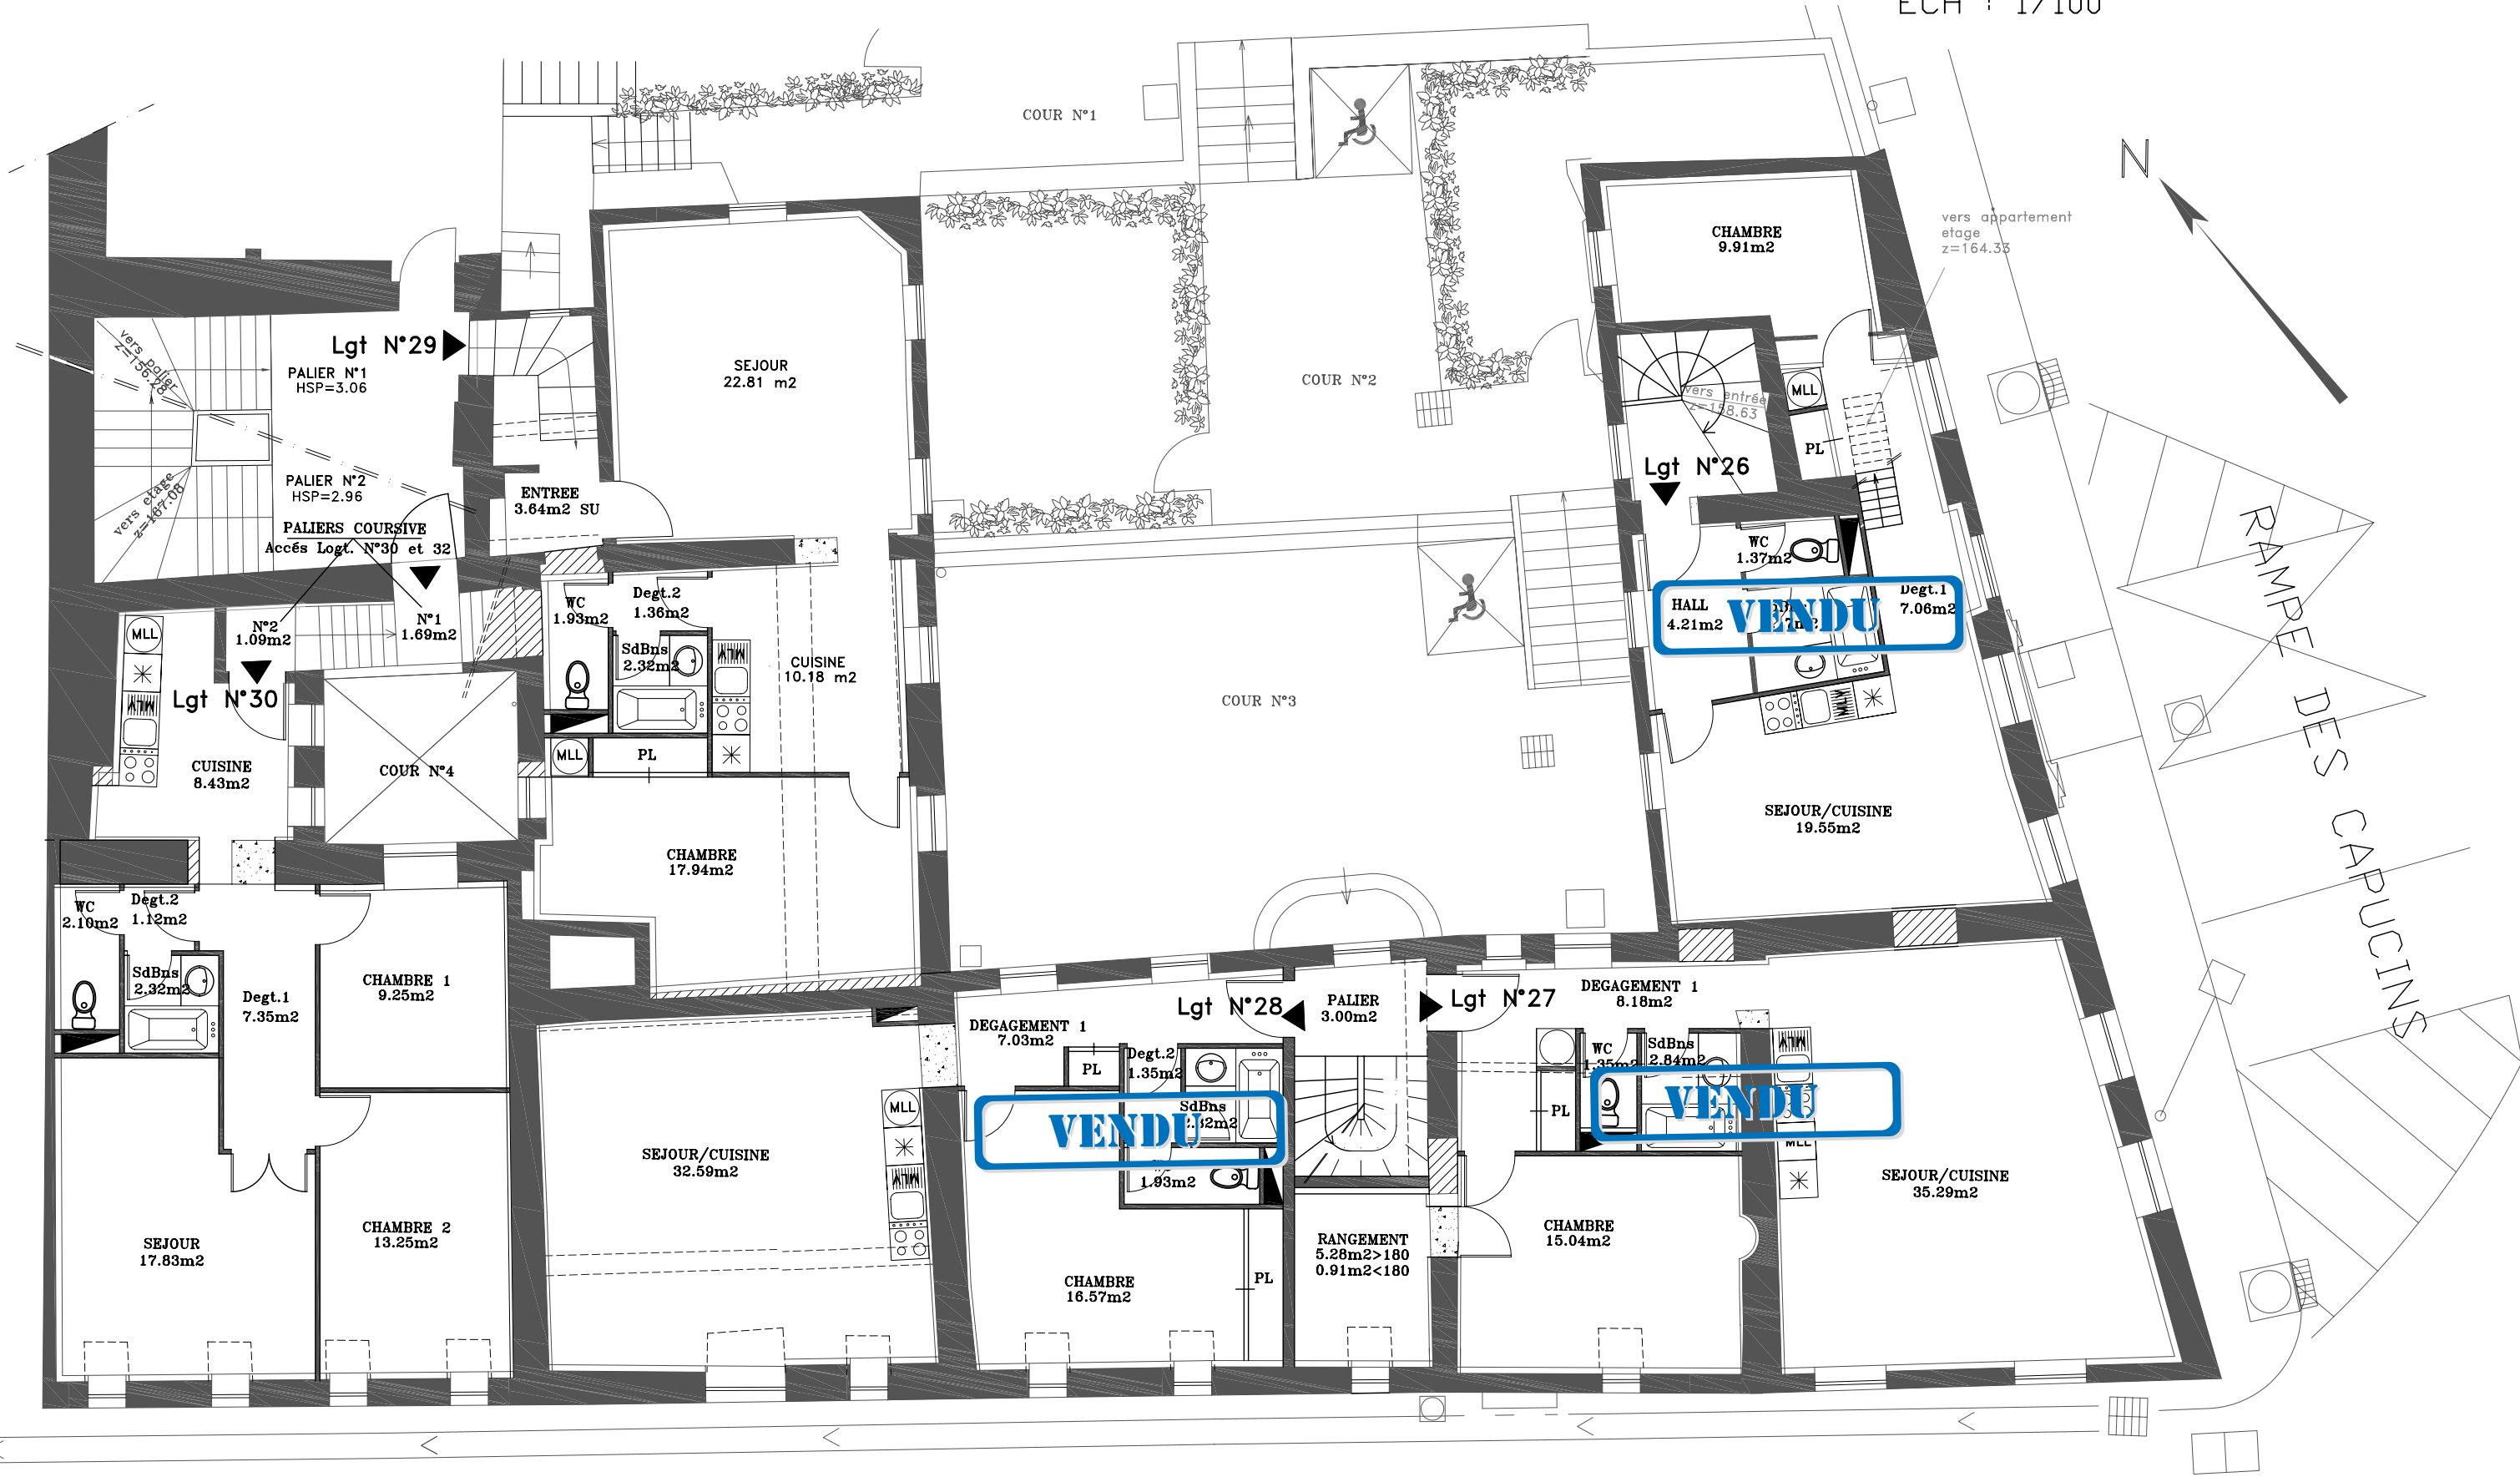

ECH : 1/100°

RUE DES CAQUETTES

Nota: L'ensemble des caves privatives sont < 180 de Ht

ECH : 1/100°

RAMPE DES CAPUCINS  
N°6 RAMPE DES CAPUCINS

RUE DES CAQUETTES

ECH : 1/100°

SdBns N°25 adaptée aux handicapés

SdBns N°24 adaptée aux handicapés

RUE DES CAQUETTES

Nota: Lgt N°24 : Une partie du logement est non relevée

ECH : 1/100°

RUE DES CAQUETTES

Nota: Lgt N°26 non relevé

RUE DES CAQUETTES