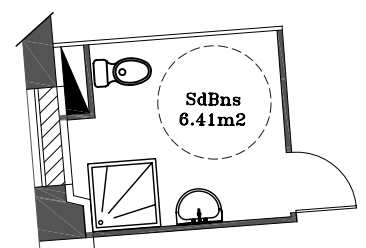

ECH : 1/100°

RUE DES CAQUETTES

Nota: L'ensemble des caves privatives sont < 180 de Ht

ECH : 1/100°

RAMPE DES CAPUCINS  
N°6 RAMPE DES CAPUCINS

RUE DES CAQUETTES

ECH : 1/100°

SdBns N°25 adaptée aux handicapés

SdBns N°24 adaptée aux handicapés

RUE DES CAQUETTES

Nota: Lgt N°24 : Une partie du logement est non relevée

ECH : 1/100°

RUE DES CAQUETTES

Nota: Lgt N°26 non relevé

RUE DES CAQUETTES