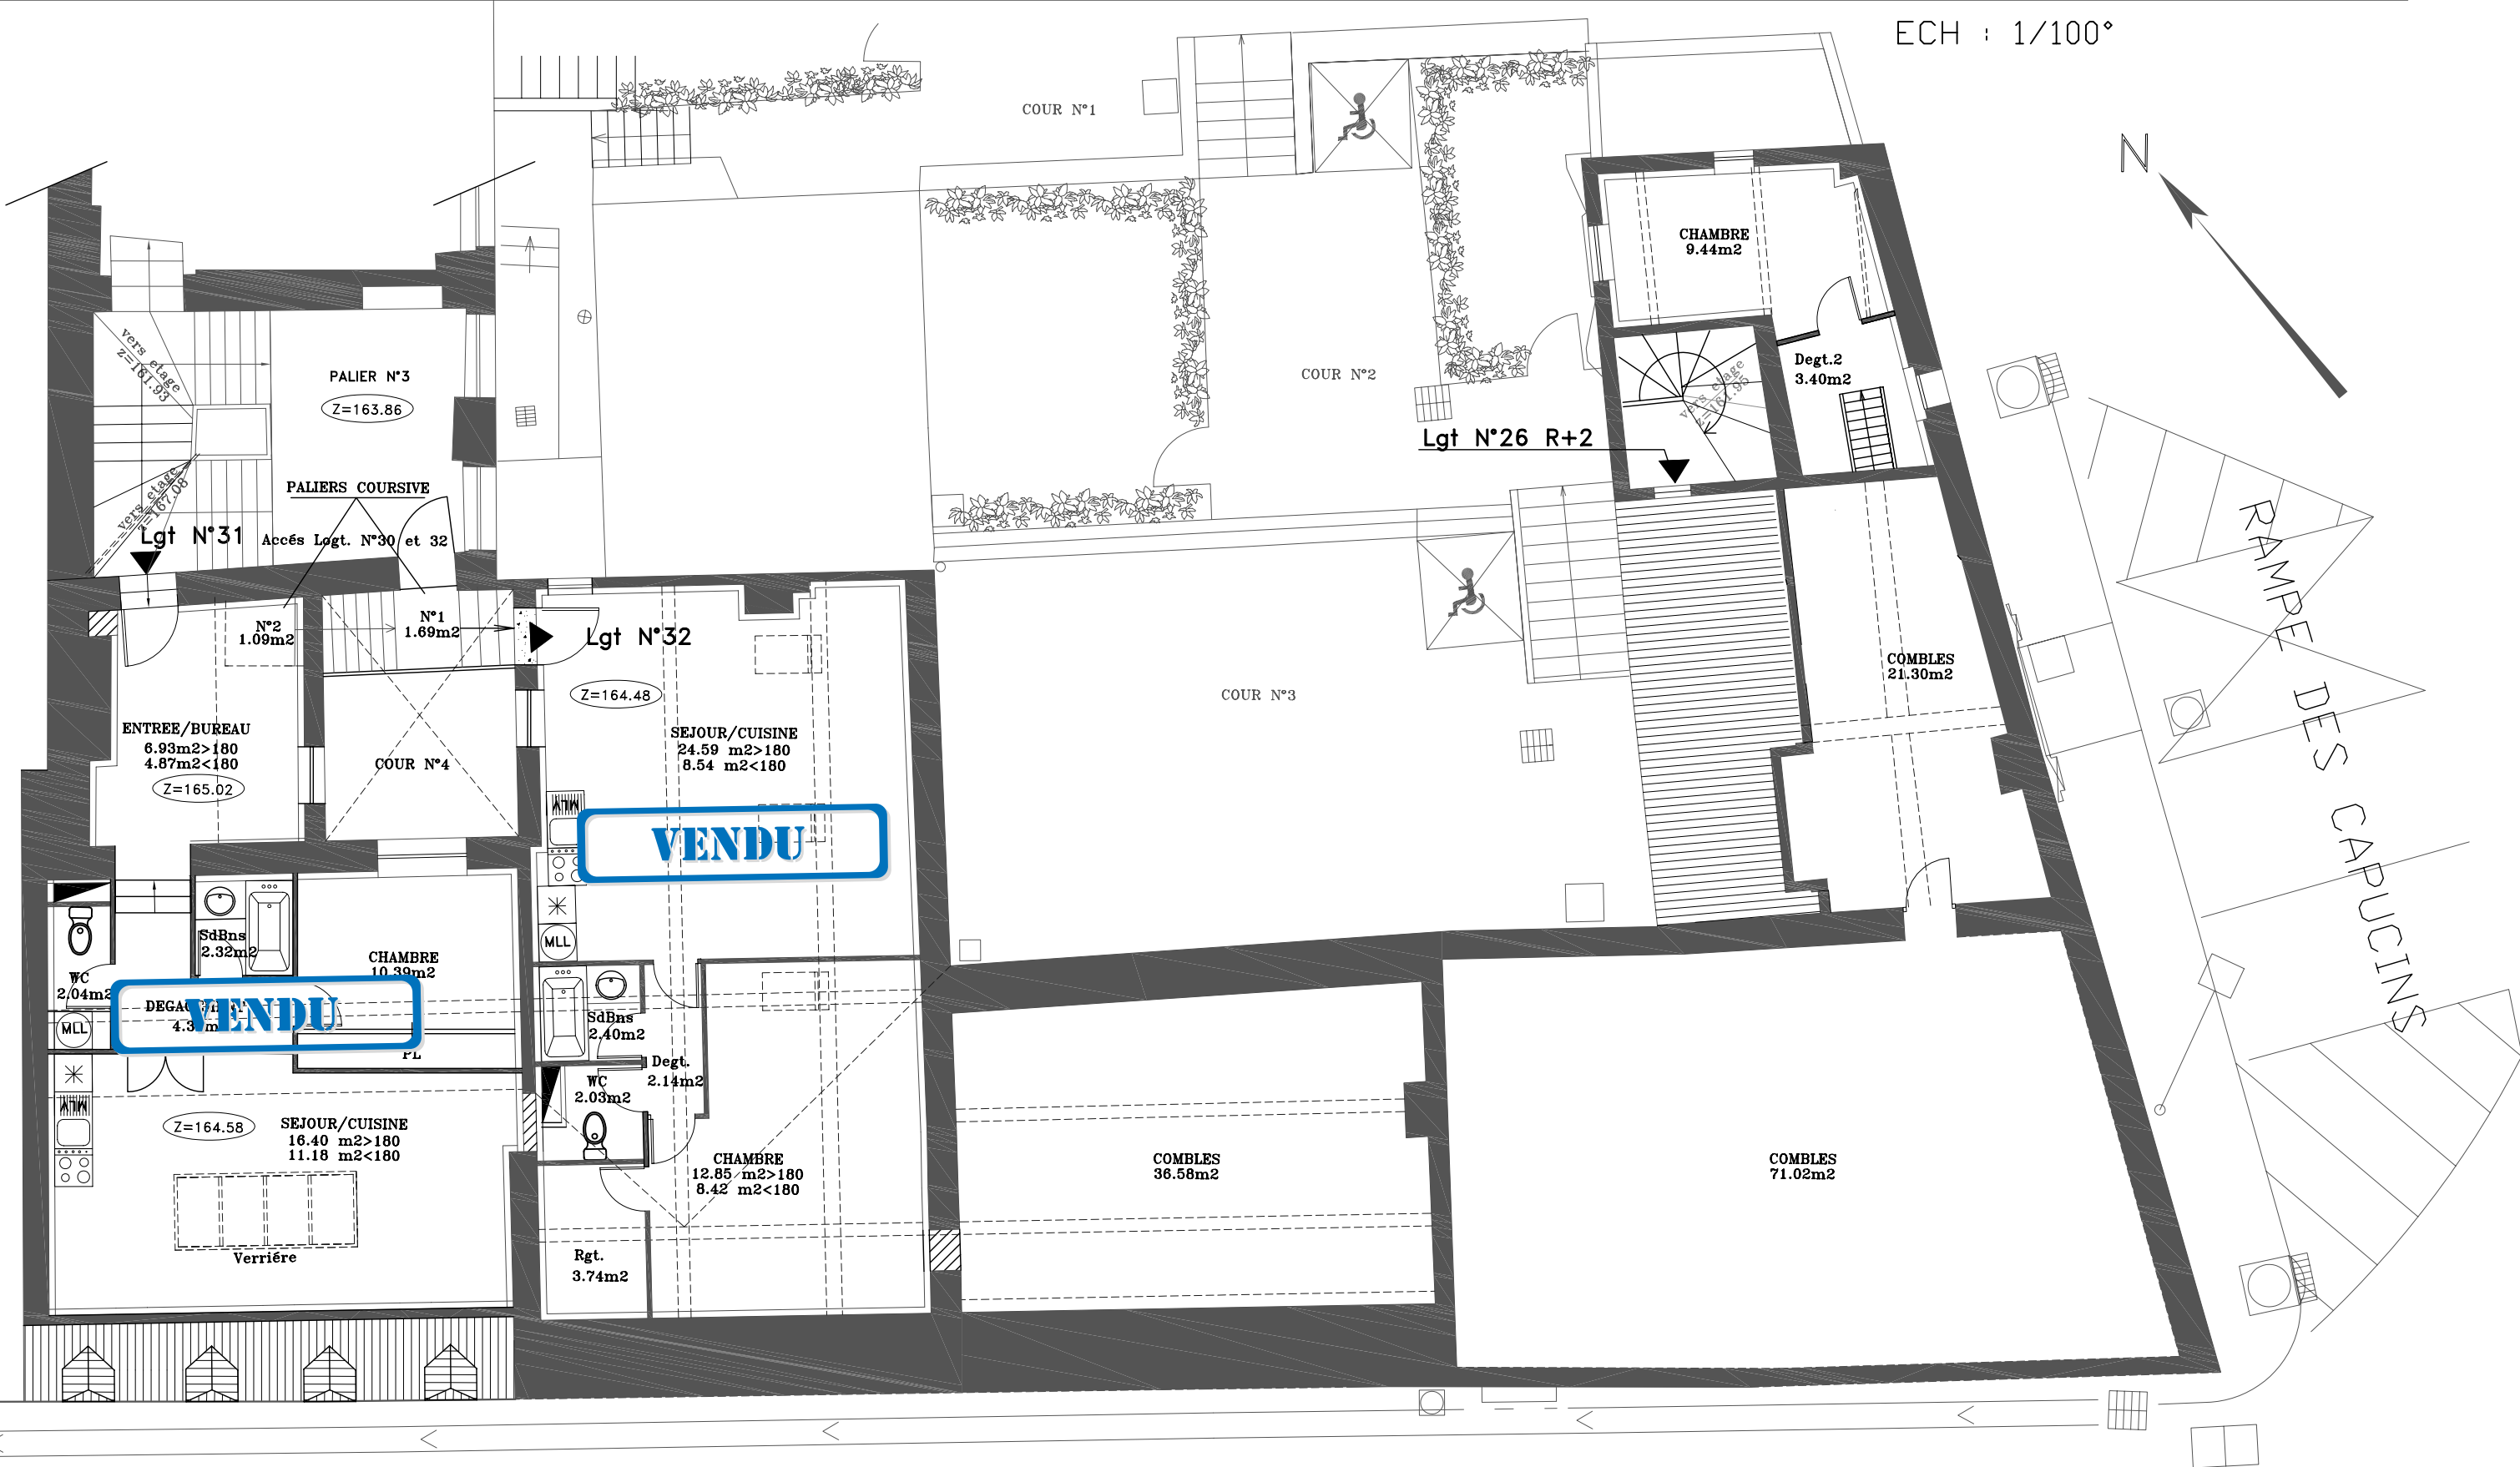

ECH : 1/100°

RUE DES CAQUETTES

Nota: L'ensemble des caves privatives sont < 180 de Ht

ECH : 1/100°

RAMPE DES CAPUCINS  
N°6 RAMPE DES CAPUCINS

RUE DES CAQUETTES

ECH : 1/100°

SdBns N°25 adaptée aux handicapés

SdBns N°24 adaptée aux handicapés

RUE DES CAQUETTES

Nota: Lgt N°24 : Une partie du logement est non relevée

ECH : 1/100°

RUE DES CAQUETTES

Nota: Lgt N°26 non relevé

RUE DES CAQUETTES