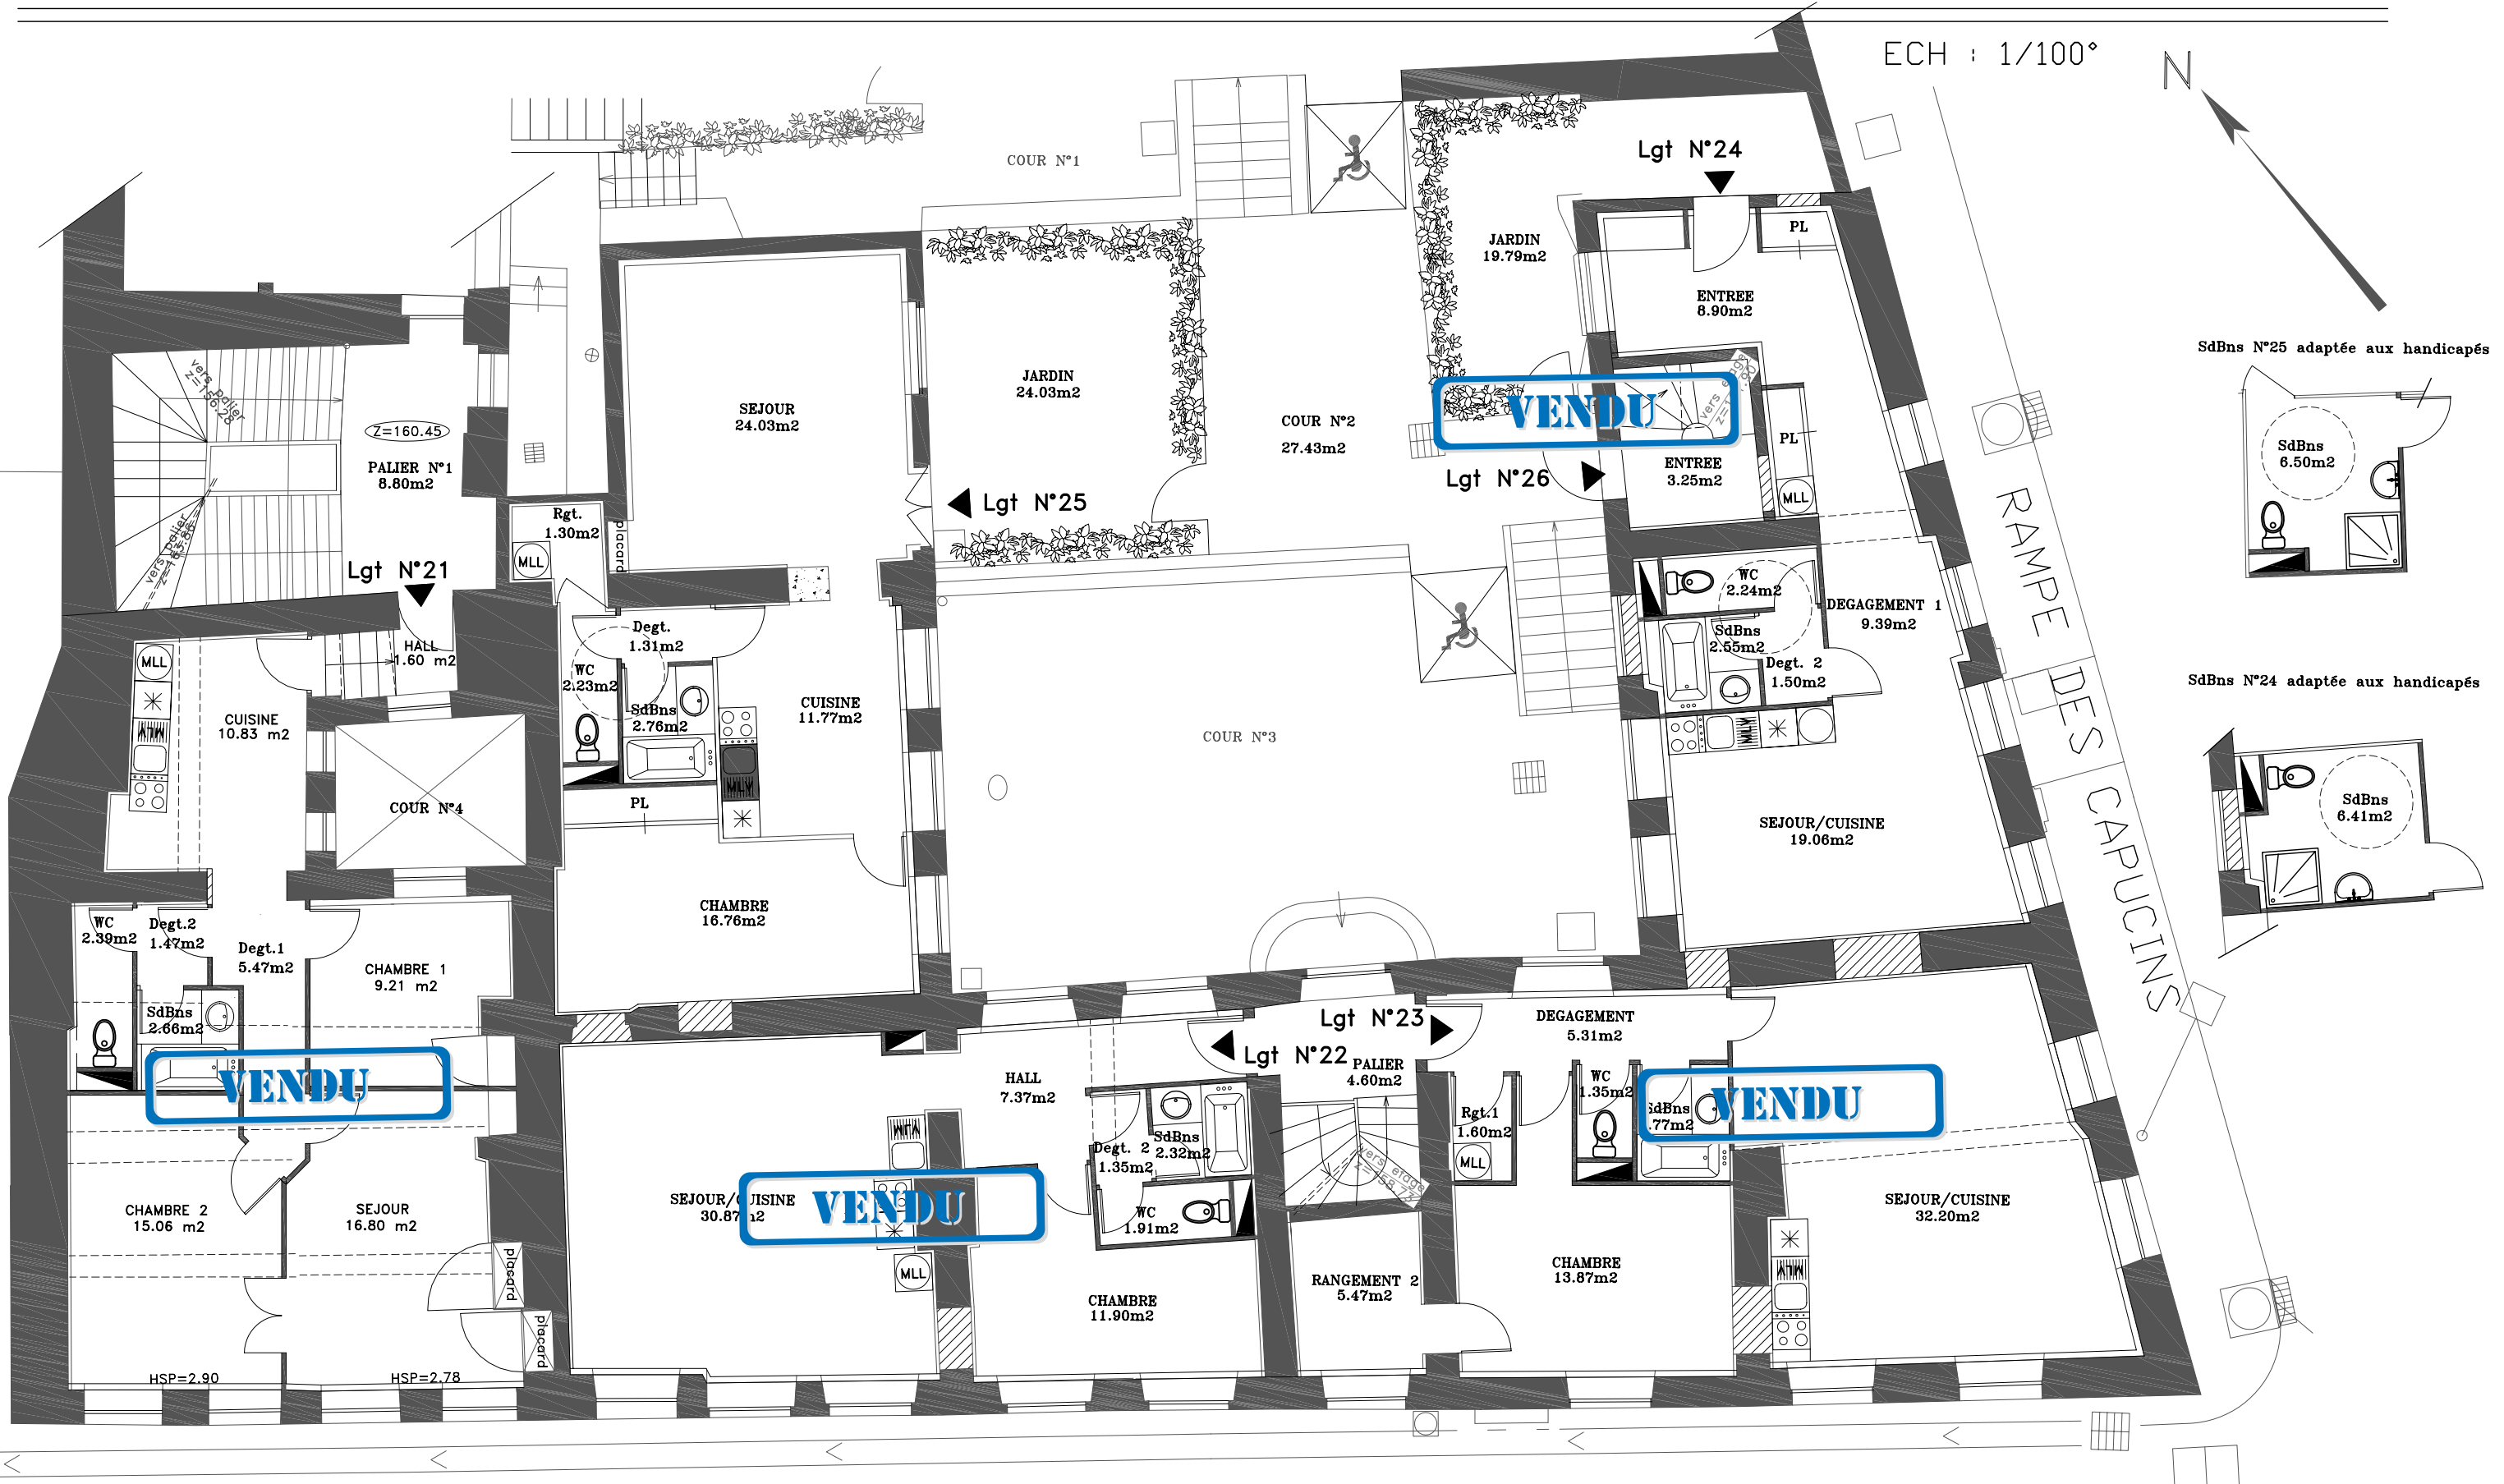

ECH : 1/100°

RUE DES CAQUETTES

Nota: L'ensemble des caves privatives sont < 180 de Ht

ECH : 1/100°

RAMPE DES CAPUCINS  
N°6 RAMPE DES CAPUCINS

RUE DES CAQUETTES

ECH : 1/100°

SdBns N°25 adaptée aux handicapés

SdBns N°24 adaptée aux handicapés

RUE DES CAQUETTES

Nota: Lgt N°24 : Une partie du logement est non relevée

ECH : 1/100°

RUE DES CAQUETTES

Nota: Lgt N°26 non relevé

RUE DES CAQUETTES