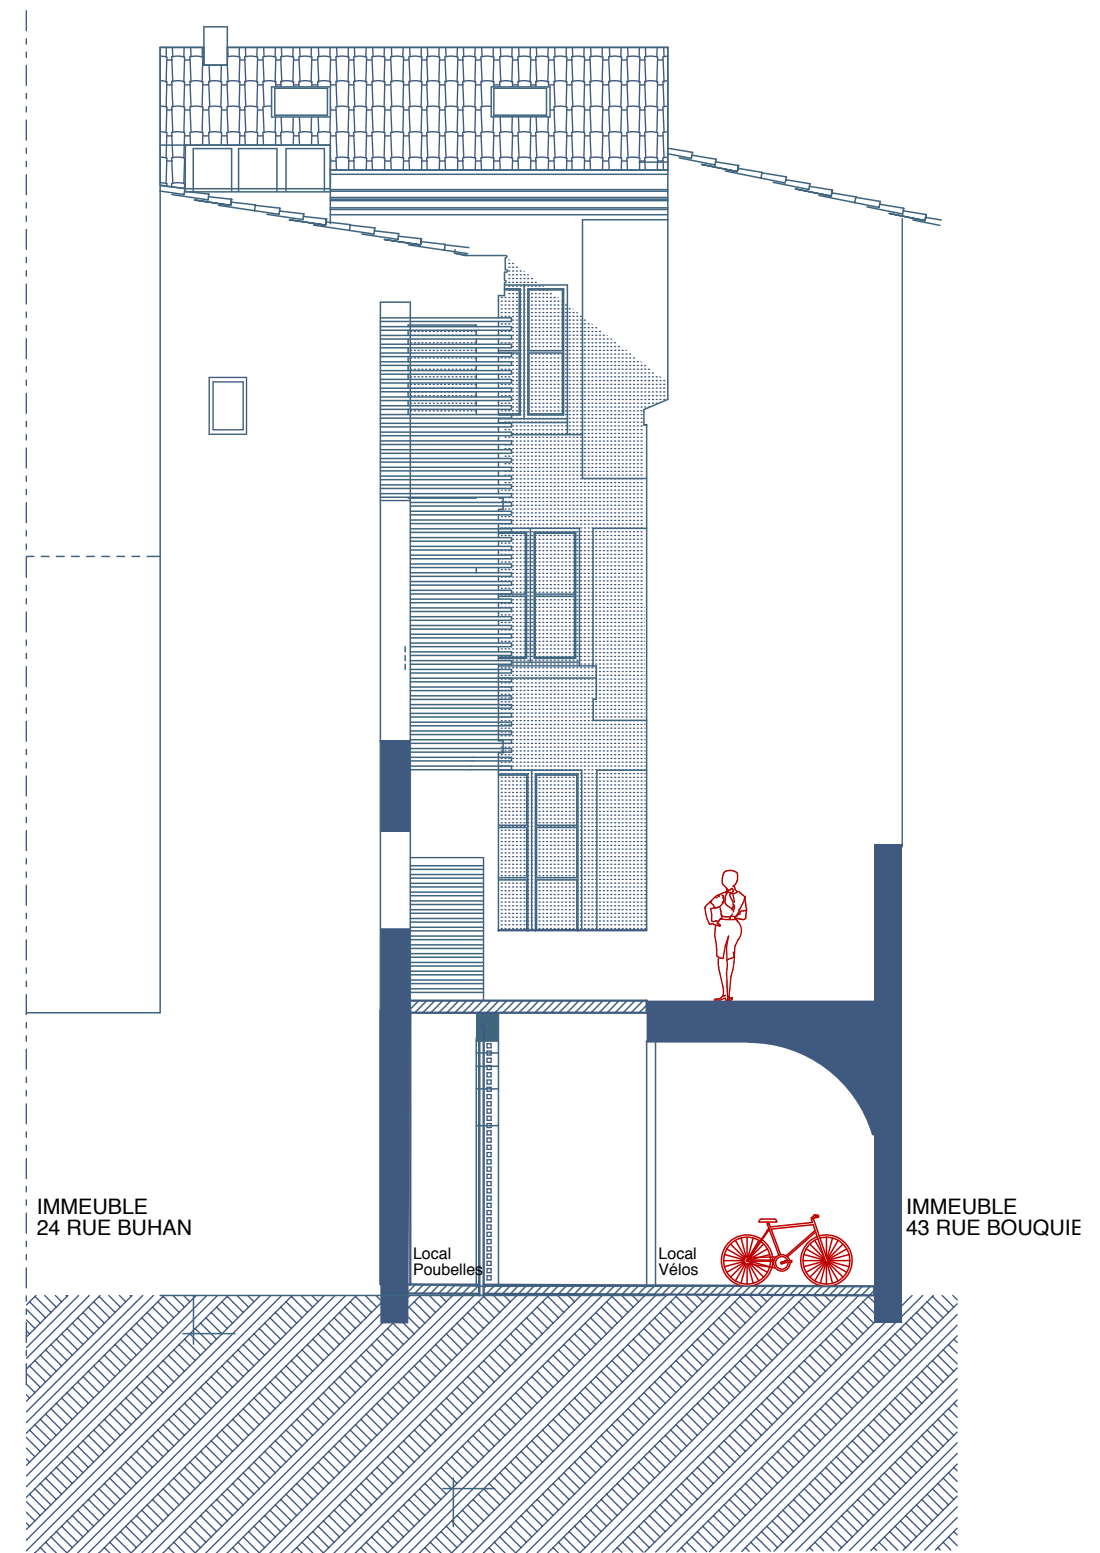

Façade sur rue Buhan

Coupe T1 sur arrière

Coupe T2 / Façade sur arrière

Maître d'ouvrage: PROJINVEST	Opération: 22 rue Buhan 33 000 Bordeaux	<i>B.Phiquepal d'Arusmont</i> Architecte dplg - Architecte du Patrimoine 24 rue Pasteur - 33 200 Bordeaux Tel 05 56 08 08 10 - Fax 05 56 08 08 14 phiquepal.architecte@wanadoo.fr	Phase Comm.	Document PC9- Projet Coupes trans. et façades (avant /arrière)	18
--	--	---	----------------	--	-----------