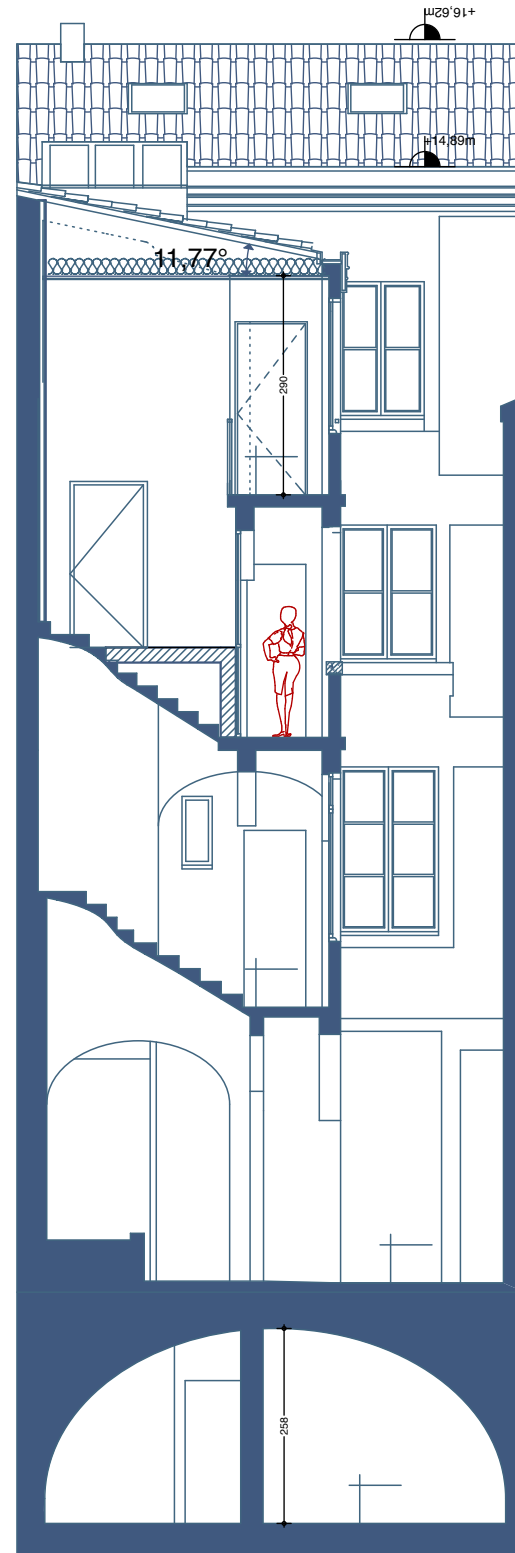

Façade sur rue Buhan

Coupe T1 sur arrière

Coupe T2 / Façade sur arrière

Maître d'ouvrage: PROJINVEST	Opération: 22 rue Buhan 33 000 Bordeaux	<i>B.Phiquepal d'Arusmont</i> Architecte dplg - Architecte du Patrimoine 24 rue Pasteur - 33 200 Bordeaux Tel 05 56 08 08 10 - Fax 05 56 08 08 14 phiquepal.architecte@wanadoo.fr	Phase Comm.	Document PC9- Projet Coupes trans. et façades (avant /arrière)	18
--	--	---	----------------	--	-----------